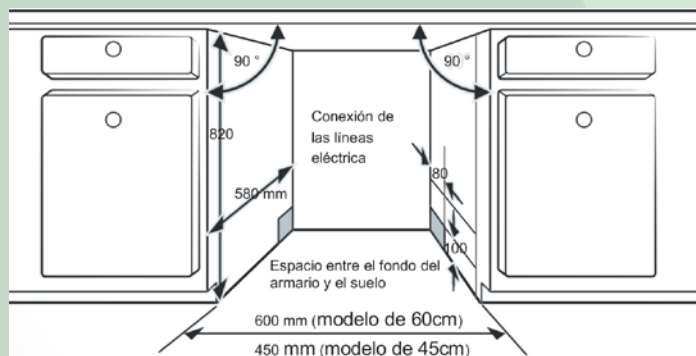

desde luego...

Corberó
www.corbero.es